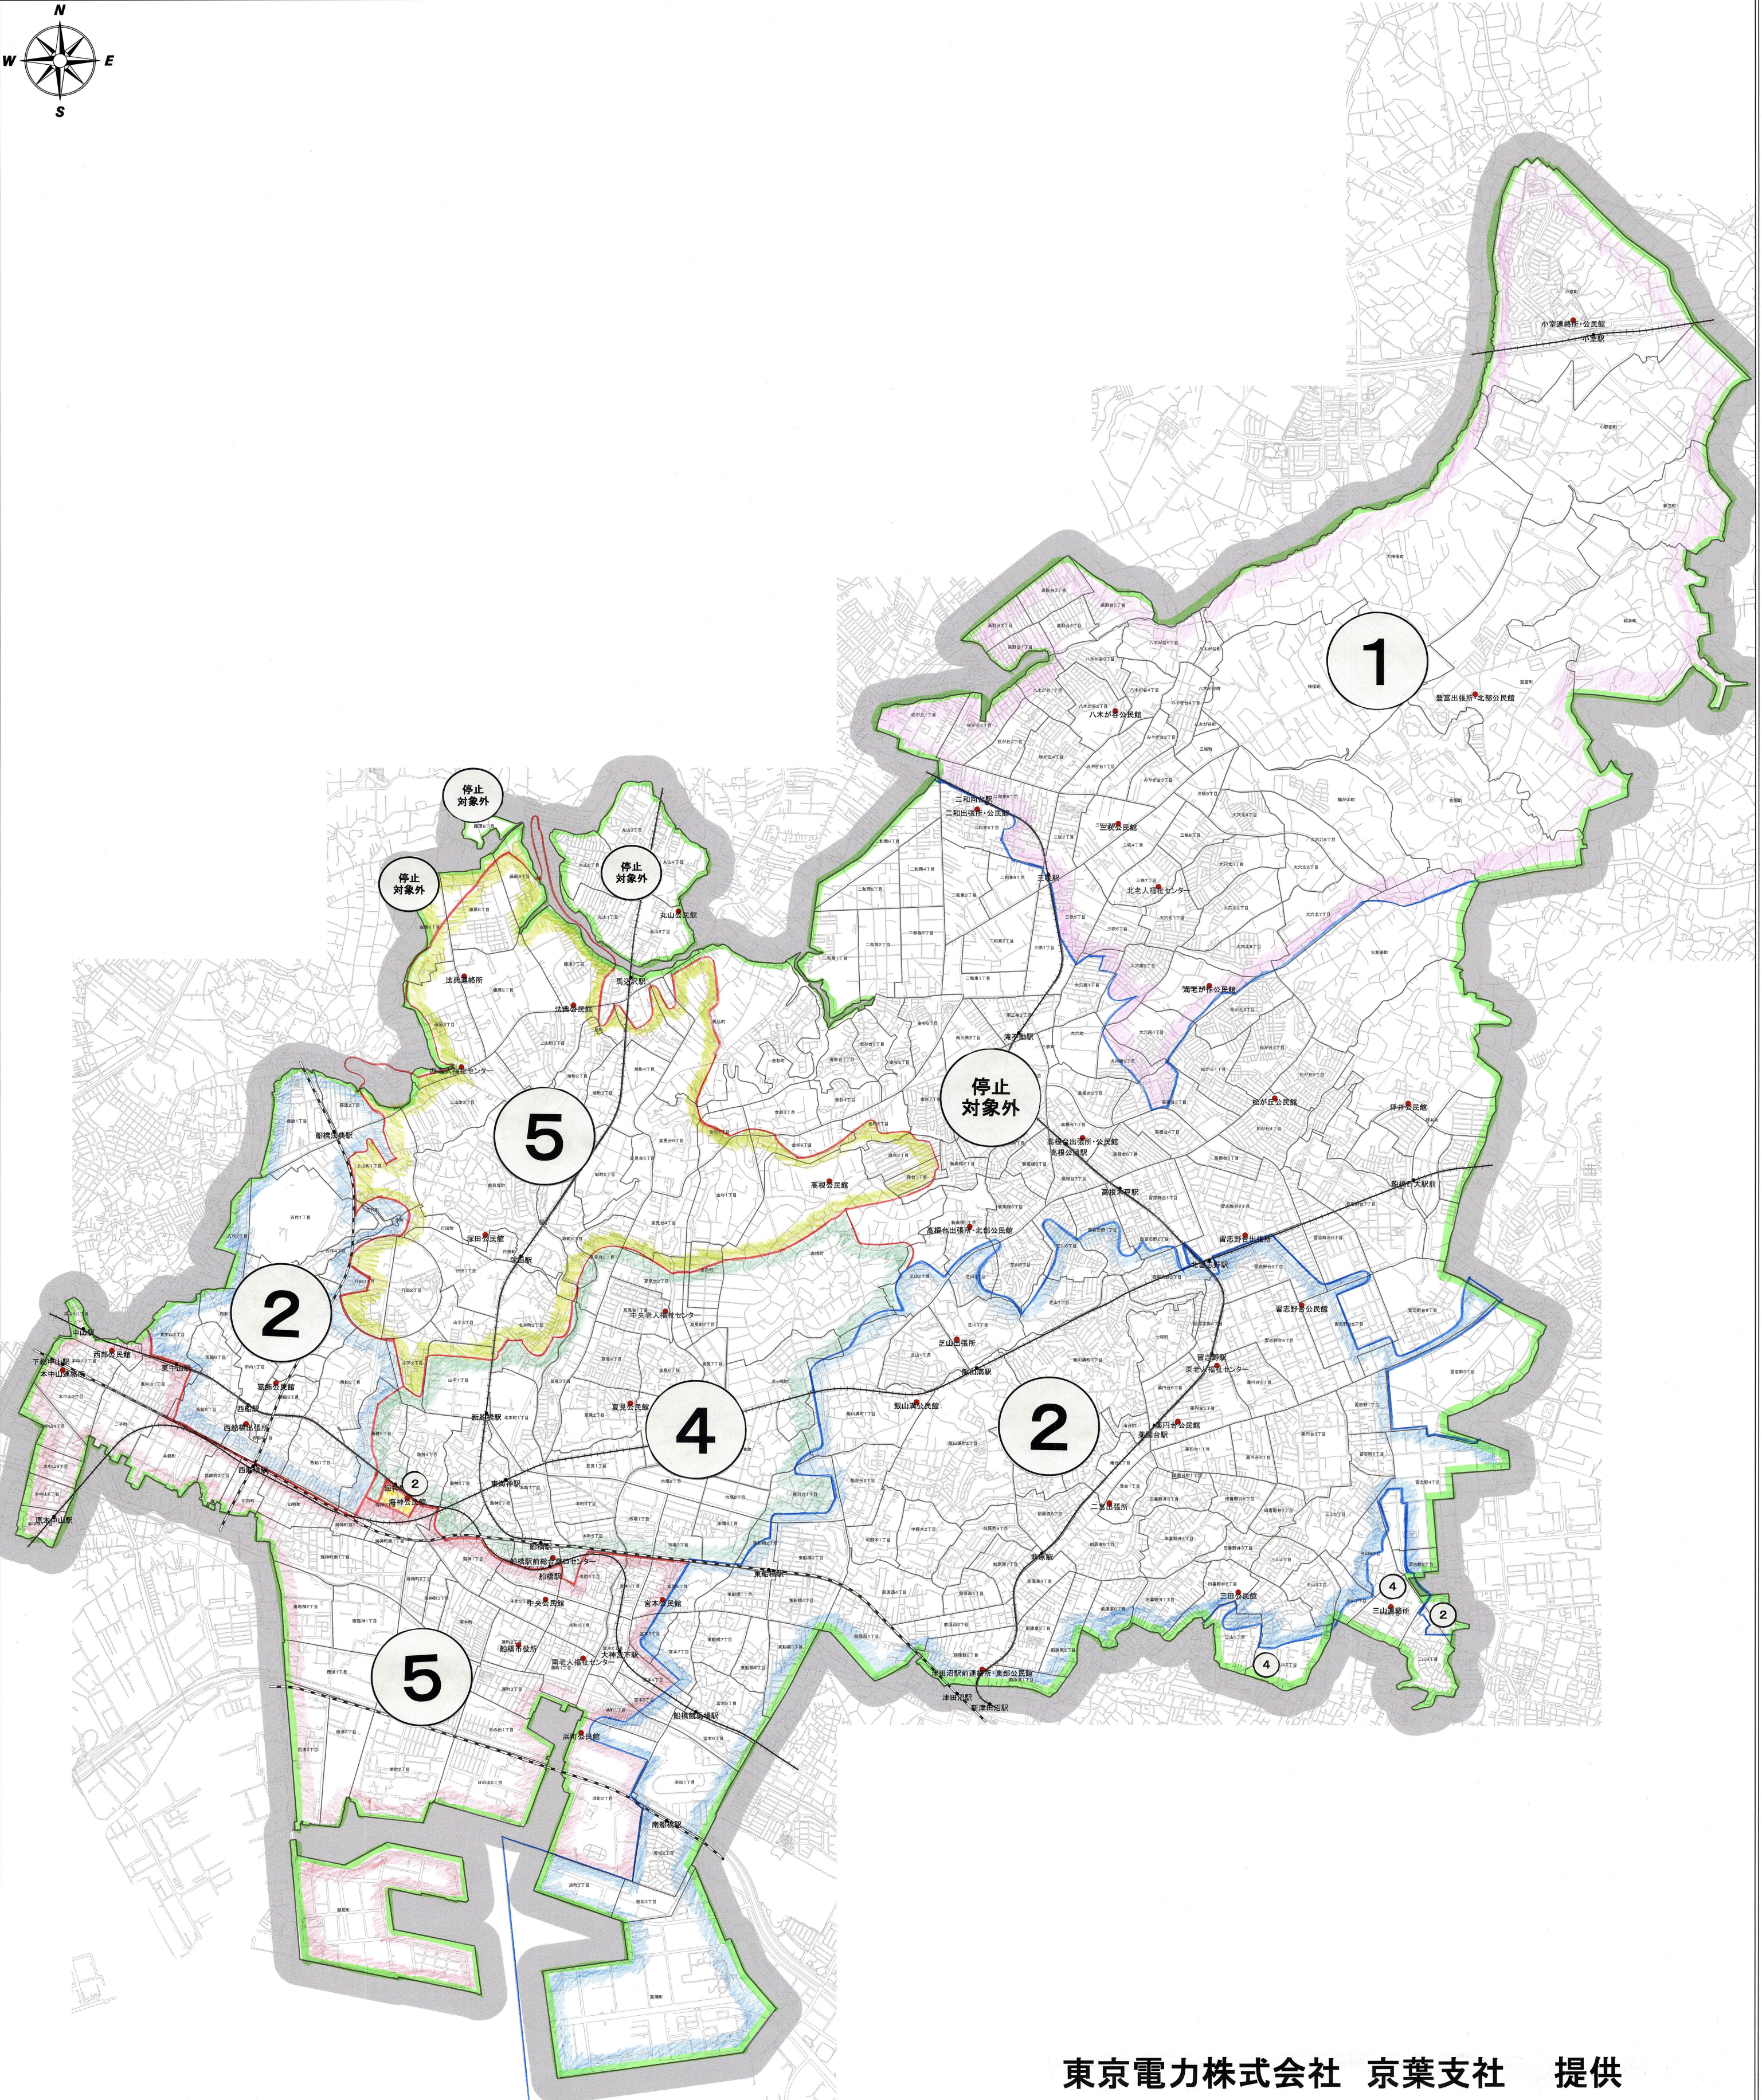

「計画停電」グループ割

平成23年3月22日現在

東京電力株式会社 京葉支社 提供

S = 1 / 17,000